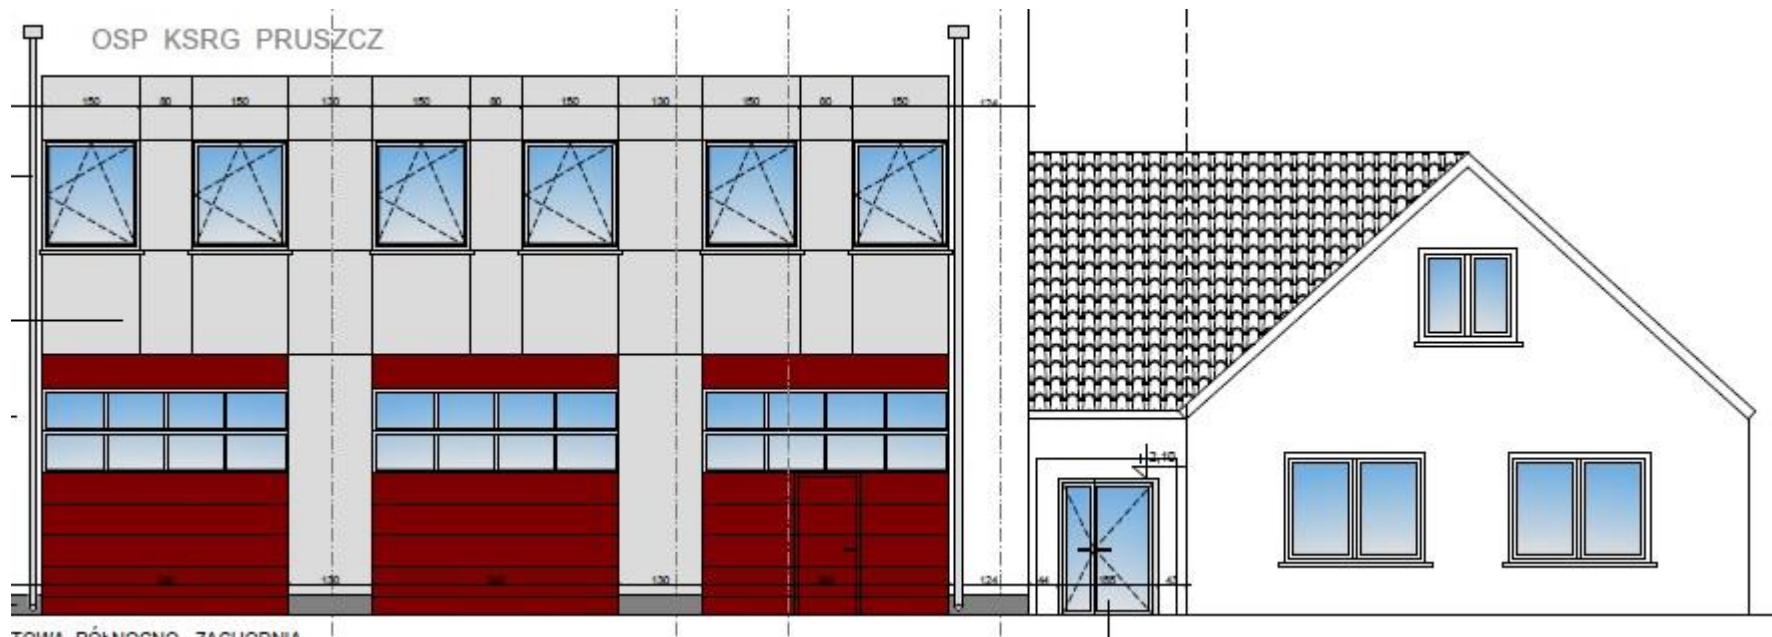

OSP Pruszcz

Remiza w budowie